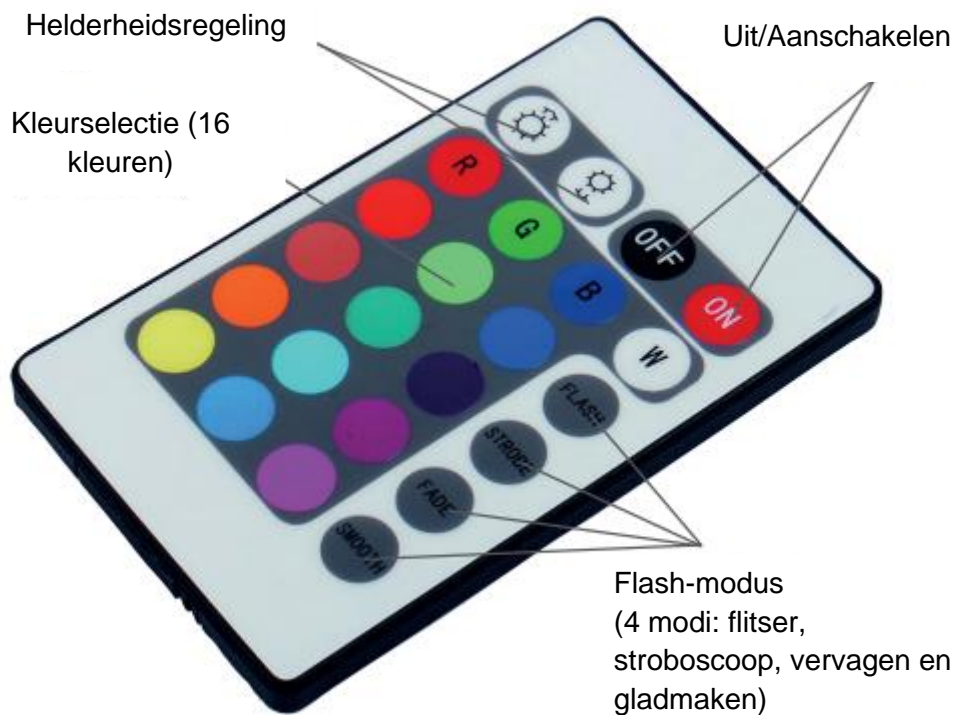

8. Afstandsbediening instructies