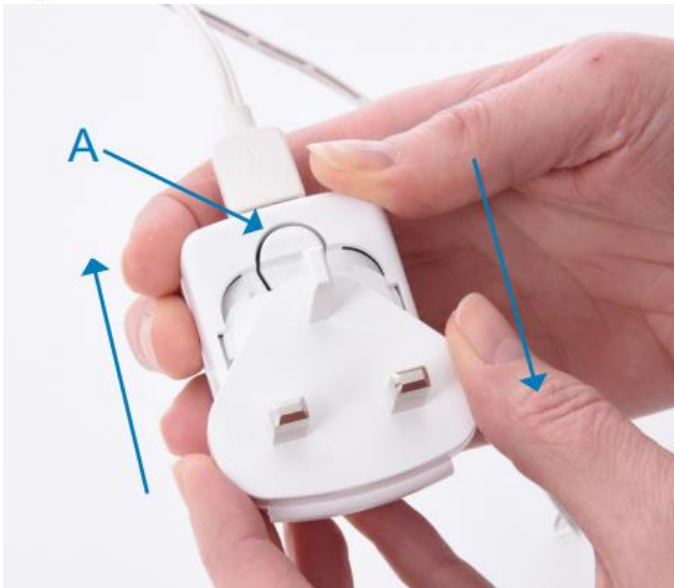

Of het nu gaat om individueel focuswerk of samen spelen, deze tafel biedt eindeloze mogelijkheden. Met de meegeleverde afstandsbediening kan de zachte gekleurde of witte verlichting worden aangepast, waardoor het ontdekkingsgebied kan worden gebruikt voor sorteren en ordenen van objecten, het verkennen van verschillende materialen en stoffen (vloeistoffen, zand, gelei, schuim) en het creëren van een fantasierijke speelwereld.

5. Inhoud

- Lichttafel
- Verdeling set
- Afstandsbediening

6. Zintuigen stimulaties

Zicht

7. In gebruik nemen

- Selecteer de juiste oplaadadapter (VK/EU/VS/AU).
- Open het rubberen klepje van het oplaadstopcontact aan de onderkant en steek de oplader in.
- Laad altijd op met het licht in de UIT-stand.
- Als het licht tijdens het opladen aangaat, gebruik dan de AAN/Uitknop aan de onderkant om het UIT te schakelen.
- Laad het gedurende 8-10 uur op, haal de oplader eruit en plaats het rubberen klepje terug voordat je het gebruikt.
- Gebruik het niet continu met de oplader aangesloten op het stopcontact.

8. Afstandsbediening instructies

9. Technische informatie

- (IP65-geclassificeerde) Lichteenheid geschikt voor gebruik binnenshuis of buitenshuis.
- Bedrijfstijd: 5-10 uur (afhankelijk van de programmastand).
- Ingang oplader - AC 110V-240V 50/60HZ - Uitgang DC5V.
- Vervanging van de batterij voor de afstandsbediening: CR2025 Lithium knoopcel.