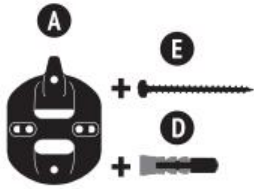

6. Installatie

1

2

2a

4120

2b