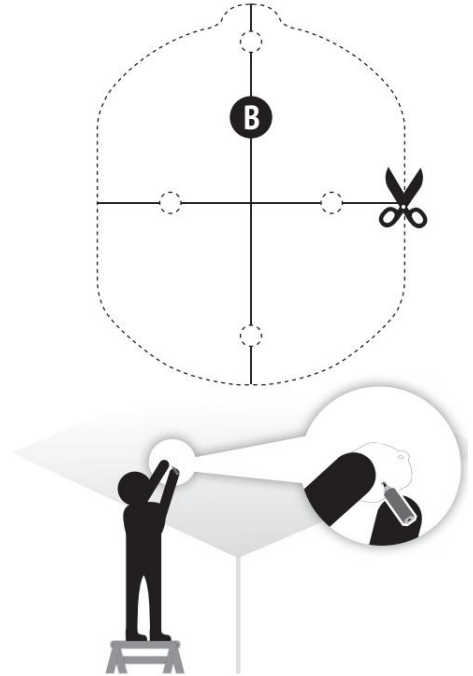

6. Installatie

1