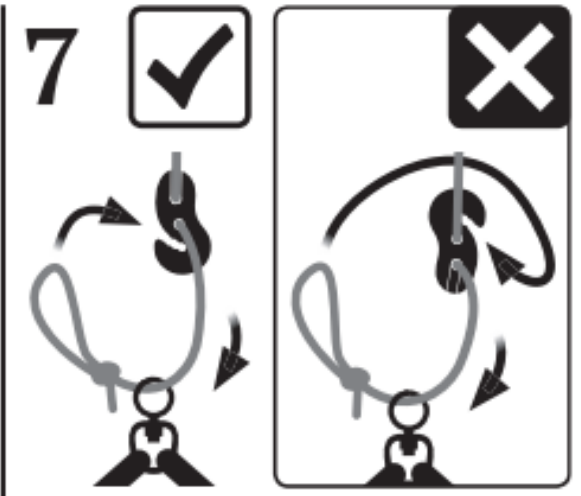

8

9

10

7. Veiligheid

Ieder misbruik voorkomen! Lang touw, gevaar voor verwonding door verwurging. Gemakkelijk in te slikken kleine onderdelen, de verpakking bevat kleine onderdelen voor de installatie van het product. Bevestiging niet verdraaien. De producten mogen niet direct in de MultiSpot worden gehangen.

Gevaar voor verwonding door materiaalbreuk. Aan iedere MultiSpot mag slechts één touw worden bevestigd. Voorkom dat de bevestiging contact maakt met scherpe randen. De MultiSpot mag alleen aan dragende ondergronden zoals beton of sterke houtbalken worden bevestigd en is niet geschikt om aan bomen te worden bevestigd. Afhankelijk van de aard van het dragende materiaal zijn de eisen aan schroeven en pluggen zeer verschillend. De met de leveringsomvang meegeleverde schroeven en pluggen zijn hoogwaardige universele oplossingen die echter niet voor alle toepassingen geschikt zijn. Gebruik de meegeleverde schroeven en pluggen daarom uitsluitend als u deskundig de geschiktheid ervan voor het materiaal ter plaatse kunt inschatten. Als u twijfelt over de aard van uw ondergrond, neem dan contact op met een vakman en laat u adviseren over de geschikte schroeven en pluggen.