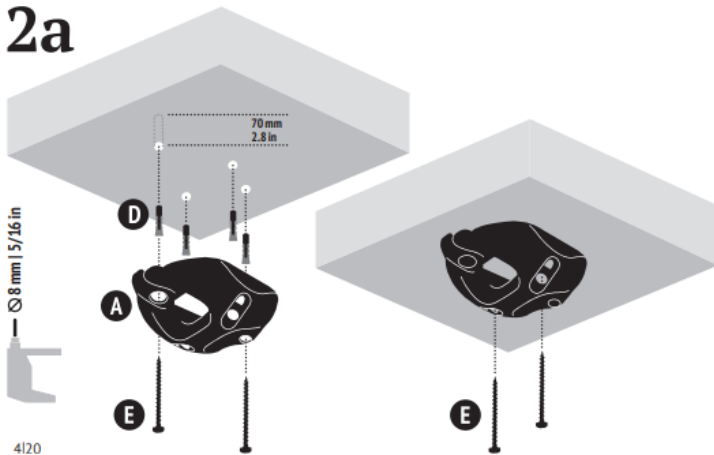

1. Naam van het product

Fixatieset Casa Mount voor hangstoel (1 ophangpunt)

2. Product code

83200065

3. Kleur

Zie afbeelding

4. Korte beschrijving

Voor montage van een hangmat met eenpunts-ophanging aan plafond. Met touw, karabijnhaak, oog en plug. Dit ophangpunt is zowel geschikt voor een houten als betonnen plafond.

Maximale belasting 160 kg.

5. Inhoud

6. Installatie

1

2

2a

4120

2b

8

9

10

7. Veiligheid

Ieder misbruik voorkomen! Lang touw, gevaar voor verwonding door verwurging. Gemakkelijk in te slikken kleine onderdelen, de verpakking bevat kleine onderdelen voor de installatie van het product. Bevestiging niet verdraaien. De producten mogen niet direct in de MultiSpot worden gehangen.

Gevaar voor verwonding door materiaalbreuk. Aan iedere MultiSpot mag slechts één touw worden bevestigd. Voorkom dat de bevestiging contact maakt met scherpe randen. De MultiSpot mag alleen aan dragende ondergronden zoals beton of sterke houtbalken worden bevestigd en is niet geschikt om aan bomen te worden bevestigd. Afhankelijk van de aard van het dragende materiaal zijn de eisen aan schroeven en pluggen zeer verschillend. De met de leveringsomvang meegeleverde schroeven en pluggen zijn hoogwaardige universele oplossingen die echter niet voor alle toepassingen geschikt zijn. Gebruik de meegeleverde schroeven en pluggen daarom uitsluitend als u deskundig de geschiktheid ervan voor het materiaal ter plaatse kunt inschatten. Als u twijfelt over de aard van uw ondergrond, neem dan contact op met een vakman en laat u adviseren over de geschikte schroeven en pluggen.