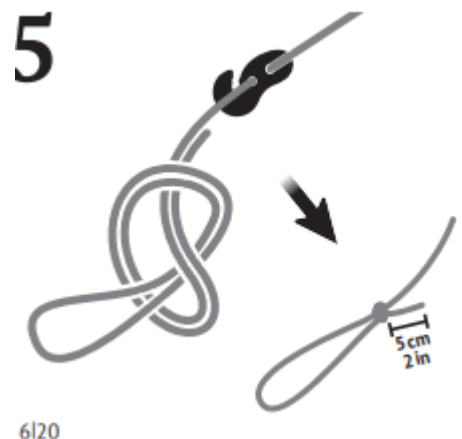

1. Naam van het product

Fixatieset Casa Mount voor hangstoel (1 ophangpunt)

2. Product code

83200065

3. Kleur

Zie afbeelding

4. Korte beschrijving

Voor montage van een hangmat met eenpunts-ophanging aan plafond. Met touw, karabijnhaak, oog en plug. Dit ophangpunt is zowel geschikt voor een houten als betonnen plafond.

8

9

10

7. Veiligheid

Ieder misbruik voorkomen! Lang touw, gevaar voor verwonding door verwurging. Gemakkelijk in te slikken kleine onderdelen, de verpakking bevat kleine onderdelen voor de installatie van het product. Bevestiging niet verdraaien. De producten mogen niet direct in de MultiSpot worden gehangen.

Gevaar voor verwonding door materiaalbreuk. Aan iedere MultiSpot mag slechts één touw worden bevestigd. Voorkom dat de bevestiging contact maakt met scherpe randen. De MultiSpot mag alleen aan dragende ondergronden zoals beton of sterke houtbalken worden bevestigd en is niet geschikt om aan bomen te worden bevestigd. Afhankelijk van de aard van het dragende materiaal zijn de eisen aan schroeven en pluggen zeer verschillend. De met de leveringsomvang meegeleverde schroeven en pluggen zijn hoogwaardige universele oplossingen die echter niet voor alle toepassingen geschikt zijn. Gebruik de meegeleverde schroeven en pluggen daarom uitsluitend als u deskundig de geschiktheid ervan voor het materiaal ter plaatse kunt inschatten. Als u twijfelt over de aard van uw ondergrond, neem dan contact op met een vakman en laat u adviseren over de geschikte schroeven en pluggen.