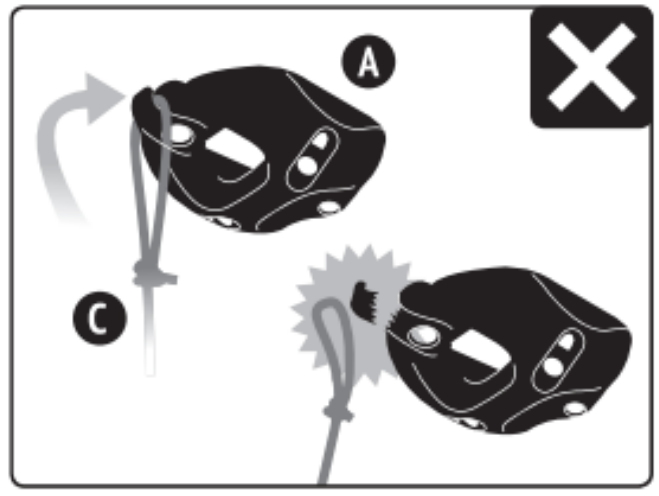

1. Naam van het product

Fixatieset Casa Mount voor hangstoel (1 ophangpunt)

2. Product code

83200065

3. Kleur

Zie afbeelding

4. Korte beschrijving

Voor montage van een hangmat met eenpunts-ophanging aan plafond. Met touw, karabijnhaak, oog en plug. Dit ophangpunt is zowel geschikt voor een houten als betonnen plafond.

8

9

10

7. Veiligheid

Ieder misbruik voorkomen! Lang touw, gevaar voor verwonding door verwurging. Gemakkelijk in te slikken kleine onderdelen, de verpakking bevat kleine onderdelen voor de installatie van het product. Bevestiging niet verdraaien. De producten mogen niet direct in de MultiSpot worden gehangen.

Gevaar voor verwonding door materiaalbreuk. Aan iedere MultiSpot mag slechts één touw worden bevestigd. Voorkom dat de bevestiging contact maakt met scherpe randen. De MultiSpot mag alleen aan dragende ondergronden zoals beton of sterke houtbalken worden bevestigd en is niet geschikt om aan bomen te worden bevestigd. Afhankelijk van de aard van het dragende materiaal zijn de eisen aan schroeven en pluggen zeer verschillend. De met de leveringsomvang meegeleverde schroeven en pluggen zijn hoogwaardige universele oplossingen die echter niet voor alle toepassingen geschikt zijn. Gebruik de meegeleverde schroeven en pluggen daarom uitsluitend als u deskundig de geschiktheid ervan voor het materiaal ter plaatse kunt inschatten. Als u twijfelt over de aard van uw ondergrond, neem dan contact op met een vakman en laat u adviseren over de geschikte schroeven en pluggen.