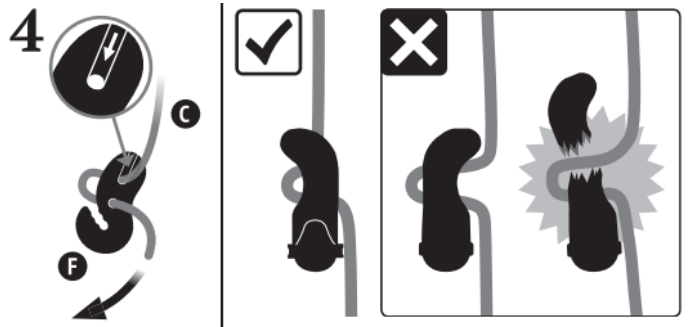

8

9

10

7. Veiligheid

Ieder misbruik voorkomen! Lang touw, gevaar voor verwonding door verwurging. Gemakkelijk in te slikken kleine onderdelen, de verpakking bevat kleine onderdelen voor de installatie van het product. Bevestiging niet verdraaien. De producten mogen niet direct in de MultiSpot worden gehangen.

Gevaar voor verwonding door materiaalbreuk. Aan iedere MultiSpot mag slechts één touw worden bevestigd. Voorkom dat de bevestiging contact maakt met scherpe randen. De MultiSpot mag alleen aan dragende ondergronden zoals beton of sterke houtbalken worden bevestigd en is niet geschikt om aan bomen te worden bevestigd. Afhankelijk van de aard van het dragende materiaal zijn de eisen aan schroeven en pluggen zeer verschillend. De met de leveringsomvang meegeleverde schroeven en pluggen zijn hoogwaardige universele oplossingen die echter niet voor alle toepassingen geschikt zijn. Gebruik de meegeleverde schroeven en pluggen daarom uitsluitend als u deskundig de geschiktheid ervan voor het materiaal ter plaatse kunt inschatten. Als u twijfelt over de aard van uw ondergrond, neem dan contact op met een vakman en laat u adviseren over de geschikte schroeven en pluggen.