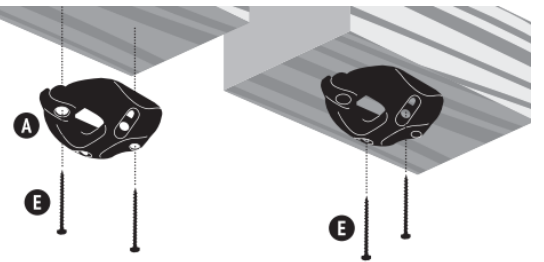

1. Naam van het product

Fixatieset Casa Mount voor hangstoel (1 ophangpunt)

2. Product code

83200065

3. Kleur

Zie afbeelding

4. Korte beschrijving

Voor montage van een hangmat met eenpunts-ophanging aan plafond. Met touw, karabijnhaak, oog en plug. Dit ophangpunt is zowel geschikt voor een houten als betonnen plafond.

8

9

10

7. Veiligheid

Ieder misbruik voorkomen! Lang touw, gevaar voor verwonding door verwurging. Gemakkelijk in te slikken kleine onderdelen, de verpakking bevat kleine onderdelen voor de installatie van het product. Bevestiging niet verdraaien. De producten mogen niet direct in de MultiSpot worden gehangen.

Gevaar voor verwonding door materiaalbreuk. Aan iedere MultiSpot mag slechts één touw worden bevestigd. Voorkom dat de bevestiging contact maakt met scherpe randen. De MultiSpot mag alleen aan dragende ondergronden zoals beton of sterke houtbalken worden bevestigd en is niet geschikt om aan bomen te worden bevestigd. Afhankelijk van de aard van het dragende materiaal zijn de eisen aan schroeven en pluggen zeer verschillend. De met de leveringsomvang meegeleverde schroeven en pluggen zijn hoogwaardige universele oplossingen die echter niet voor alle toepassingen geschikt zijn. Gebruik de meegeleverde schroeven en pluggen daarom uitsluitend als u deskundig de geschiktheid ervan voor het materiaal ter plaatse kunt inschatten. Als u twijfelt over de aard van uw ondergrond, neem dan contact op met een vakman en laat u adviseren over de geschikte schroeven en pluggen.