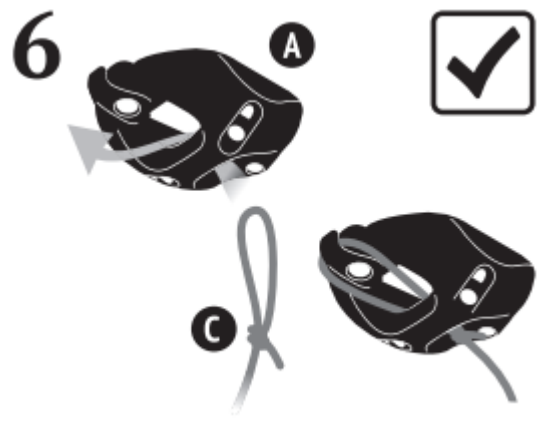

1. Naam van het product

Fixatieset Casa Mount voor hangstoel (1 ophangpunt)

2. Product code

83200065

3. Kleur

Zie afbeelding

4. Korte beschrijving

Voor montage van een hangmat met eenpunts-ophanging aan plafond. Met touw, karabijnhaak, oog en plug. Dit ophangpunt is zowel geschikt voor een houten als betonnen plafond.

8

9

10

7. Veiligheid

Ieder misbruik voorkomen! Lang touw, gevaar voor verwonding door verwurging. Gemakkelijk in te slikken kleine onderdelen, de verpakking bevat kleine onderdelen voor de installatie van het product. Bevestiging niet verdraaien. De producten mogen niet direct in de MultiSpot worden gehangen.

Gevaar voor verwonding door materiaalbreuk. Aan iedere MultiSpot mag slechts één touw worden bevestigd. Voorkom dat de bevestiging contact maakt met scherpe randen. De MultiSpot mag alleen aan dragende ondergronden zoals beton of sterke houtbalken worden bevestigd en is niet geschikt om aan bomen te worden bevestigd. Afhankelijk van de aard van het dragende materiaal zijn de eisen aan schroeven en pluggen zeer verschillend. De met de leveringsomvang meegeleverde schroeven en pluggen zijn hoogwaardige universele oplossingen die echter niet voor alle toepassingen geschikt zijn. Gebruik de meegeleverde schroeven en pluggen daarom uitsluitend als u deskundig de geschiktheid ervan voor het materiaal ter plaatse kunt inschatten. Als u twijfelt over de aard van uw ondergrond, neem dan contact op met een vakman en laat u adviseren over de geschikte schroeven en pluggen.