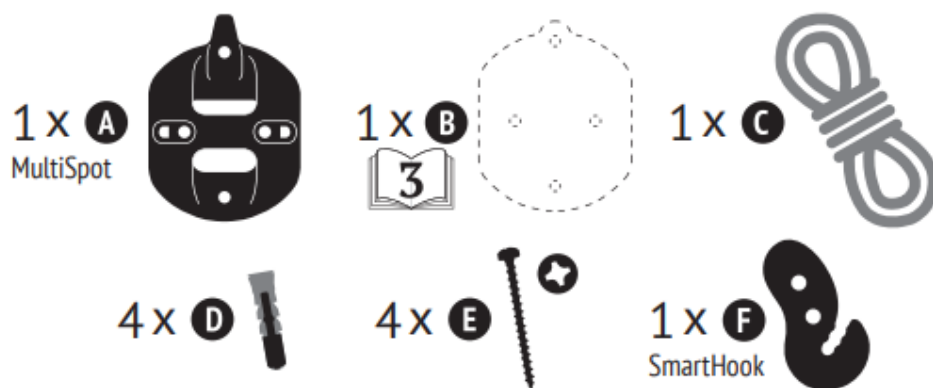

1. Naam van het product

Fixatieset Casa Mount voor hangstoel (1 ophangpunt)

2. Product code

83200065

3. Kleur

Zie afbeelding

4. Korte beschrijving

Voor montage van een hangmat met eenpunts-ophanging aan plafond. Met touw, karabijnhaak, oog en plug. Dit ophangpunt is zowel geschikt voor een houten als betonnen plafond.

Maximale belasting 160 kg.

5. Inhoud