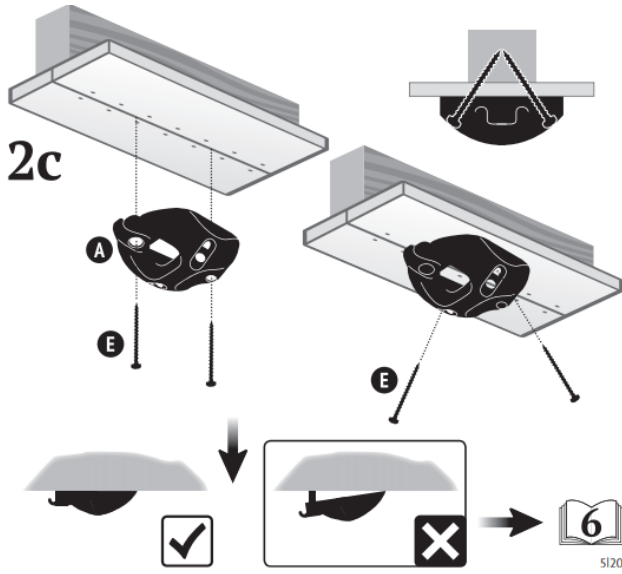

1. Naam van het product

Fixatieset Casa Mount voor hangstoel (1 ophangpunt)

2. Product code

83200065

3. Kleur

Zie afbeelding

4. Korte beschrijving

Voor montage van een hangmat met eenpunts-ophanging aan plafond. Met touw, karabijnhaak, oog en plug. Dit ophangpunt is zowel geschikt voor een houten als betonnen plafond.

8

9

10

7. Veiligheid

Ieder misbruik voorkomen! Lang touw, gevaar voor verwonding door verwurging. Gemakkelijk in te slikken kleine onderdelen, de verpakking bevat kleine onderdelen voor de installatie van het product. Bevestiging niet verdraaien. De producten mogen niet direct in de MultiSpot worden gehangen.

Gevaar voor verwonding door materiaalbreuk. Aan iedere MultiSpot mag slechts één touw worden bevestigd. Voorkom dat de bevestiging contact maakt met scherpe randen. De MultiSpot mag alleen aan dragende ondergronden zoals beton of sterke houtbalken worden bevestigd en is niet geschikt om aan bomen te worden bevestigd. Afhankelijk van de aard van het dragende materiaal zijn de eisen aan schroeven en pluggen zeer verschillend. De met de leveringsomvang meegeleverde schroeven en pluggen zijn hoogwaardige universele oplossingen die echter niet voor alle toepassingen geschikt zijn. Gebruik de meegeleverde schroeven en pluggen daarom uitsluitend als u deskundig de geschiktheid ervan voor het materiaal ter plaatse kunt inschatten. Als u twijfelt over de aard van uw ondergrond, neem dan contact op met een vakman en laat u adviseren over de geschikte schroeven en pluggen.