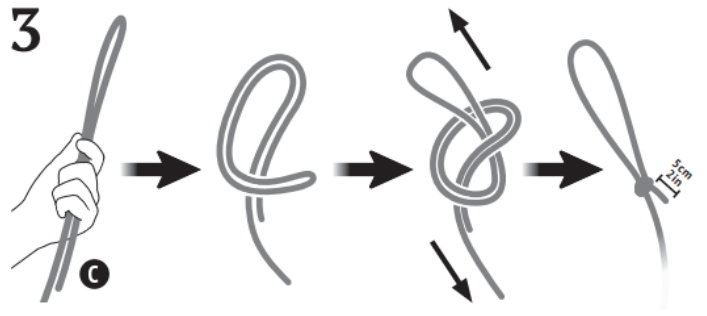

1. Naam van het product

Fixatieset Casa Mount voor hangstoel (1 ophangpunt)

2. Product code

83200065

3. Kleur

Zie afbeelding

4. Korte beschrijving

Voor montage van een hangmat met eenpunts-ophanging aan plafond. Met touw, karabijnhaak, oog en plug. Dit ophangpunt is zowel geschikt voor een houten als betonnen plafond.

8

9

10

7. Veiligheid

Ieder misbruik voorkomen! Lang touw, gevaar voor verwonding door verwurging. Gemakkelijk in te slikken kleine onderdelen, de verpakking bevat kleine onderdelen voor de installatie van het product. Bevestiging niet verdraaien. De producten mogen niet direct in de MultiSpot worden gehangen.

Gevaar voor verwonding door materiaalbreuk. Aan iedere MultiSpot mag slechts één touw worden bevestigd. Voorkom dat de bevestiging contact maakt met scherpe randen. De MultiSpot mag alleen aan dragende ondergronden zoals beton of sterke houtbalken worden bevestigd en is niet geschikt om aan bomen te worden bevestigd. Afhankelijk van de aard van het dragende materiaal zijn de eisen aan schroeven en pluggen zeer verschillend. De met de leveringsomvang meegeleverde schroeven en pluggen zijn hoogwaardige universele oplossingen die echter niet voor alle toepassingen geschikt zijn. Gebruik de meegeleverde schroeven en pluggen daarom uitsluitend als u deskundig de geschiktheid ervan voor het materiaal ter plaatse kunt inschatten. Als u twijfelt over de aard van uw ondergrond, neem dan contact op met een vakman en laat u adviseren over de geschikte schroeven en pluggen.