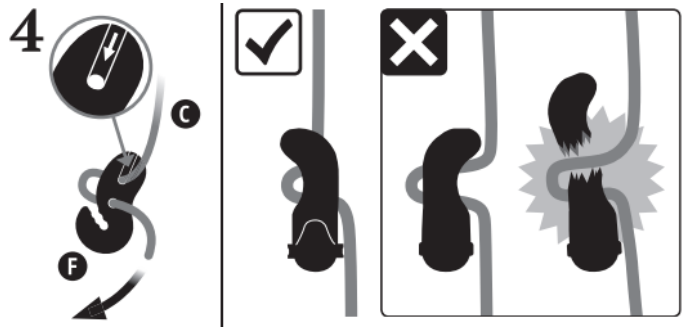

1. Naam van het product

Fixatieset Casa Mount voor hangstoel (1 ophangpunt)

2. Product code

83300065

3. Kleur

Zie afbeelding

4. Korte beschrijving

Voor montage van een hangmat met eenpunts-ophanging aan plafond of boom. Met touw, karabijnhaak, oog en plug. Dit ophangpunt is zowel geschikt voor een houten als betonnen plafond. Maximale belasting 160 kg.

8

9

10

7. Veiligheid

Ieder misbruik voorkomen! Lang touw, gevaar voor verwonding door verwurging. Gemakkelijk in te slikken kleine onderdelen, de verpakking bevat kleine onderdelen voor de installatie van het product. Bevestiging niet verdraaien. De producten mogen niet direct in de MultiSpot worden gehangen.

Gevaar voor verwonding door materiaalbreuk. Aan iedere MultiSpot mag slechts één touw worden bevestigd. Voorkom dat de bevestiging contact maakt met scherpe randen. De MultiSpot mag alleen aan dragende ondergronden zoals beton of sterke houtbalken worden bevestigd en is niet geschikt om aan bomen te worden bevestigd. Afhankelijk van de aard van het dragende materiaal zijn de eisen aan schroeven en pluggen zeer verschillend. De met de leveringsomvang meegeleverde schroeven en pluggen zijn hoogwaardige universele oplossingen die echter niet voor alle toepassingen geschikt zijn. Gebruik de meegeleverde schroeven en pluggen daarom uitsluitend als u deskundig de geschiktheid ervan voor het materiaal ter plaatse kunt inschatten. Als u twijfelt over de aard van uw ondergrond, neem dan contact op met een vakman en laat u adviseren over de geschikte schroeven en pluggen.