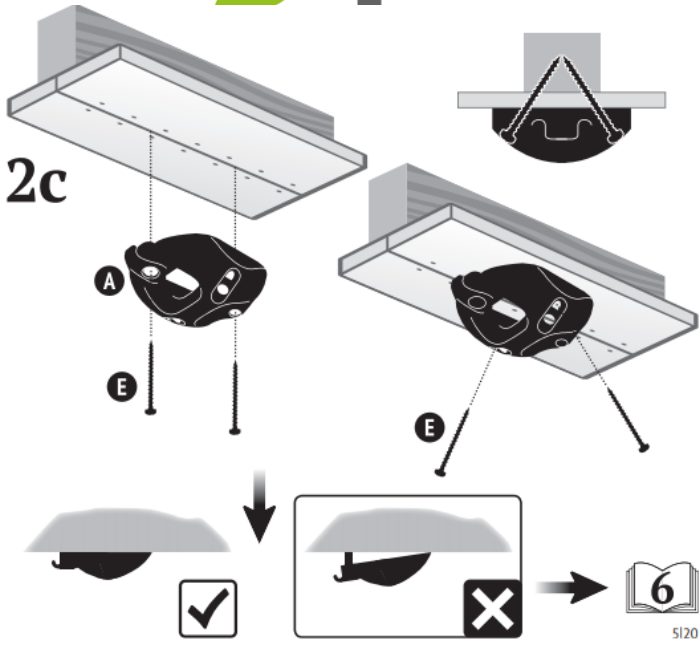

1. Naam van het product

Fixatieset Casa Mount voor hangstoel (1 ophangpunt)

2. Product code

83300065

3. Kleur

Zie afbeelding

4. Korte beschrijving

Voor montage van een hangmat met eenpunts-ophanging aan plafond of boom. Met touw, karabijnhaak, oog en plug. Dit ophangpunt is zowel geschikt voor een houten als betonnen plafond. Maximale belasting 160 kg.

5. Inhoud

6. Installatie

1

2

2a

4120

2b

ηenko

8

9

10

7. Veiligheid

Ieder misbruik voorkomen! Lang touw, gevaar voor verwonding door verwurging. Gemakkelijk in te slikken kleine onderdelen, de verpakking bevat kleine onderdelen voor de installatie van het product. Bevestiging niet verdraaien. De producten mogen niet direct in de MultiSpot worden gehangen.

Gevaar voor verwonding door materiaalbreuk. Aan iedere MultiSpot mag slechts één touw worden bevestigd. Voorkom dat de bevestiging contact maakt met scherpe randen. De MultiSpot mag alleen aan dragende ondergronden zoals beton of sterke houtbalken worden bevestigd en is niet geschikt om aan bomen te worden bevestigd. Afhankelijk van de aard van het dragende materiaal zijn de eisen aan schroeven en pluggen zeer verschillend. De met de leveringsomvang meegeleverde schroeven en pluggen zijn hoogwaardige universele oplossingen die echter niet voor alle toepassingen geschikt zijn. Gebruik de meegeleverde schroeven en pluggen daarom uitsluitend als u deskundig de geschiktheid ervan voor het materiaal ter plaatse kunt inschatten. Als u twijfelt over de aard van uw ondergrond, neem dan contact op met een vakman en laat u adviseren over de geschikte schroeven en pluggen.