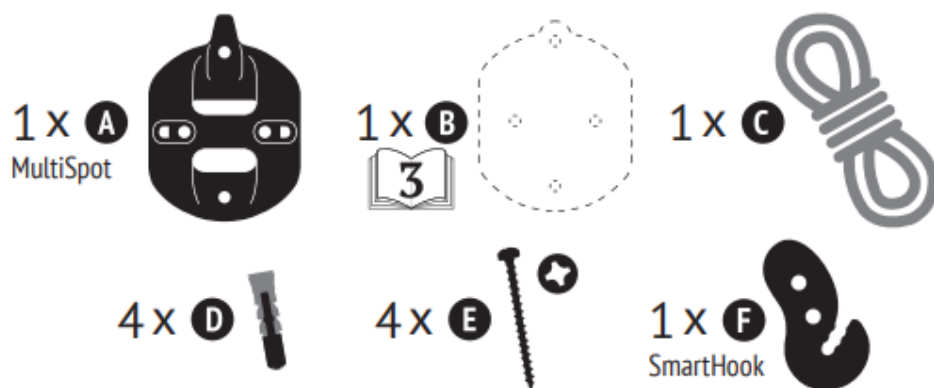

1. Naam van het product

Fixatieset Casa Mount voor hangstoel (1 ophangpunt)

2. Product code

83300065

3. Kleur

Zie afbeelding

4. Korte beschrijving

Voor montage van een hangmat met eenpunts-ophanging aan plafond of boom. Met touw, karabijnhaak, oog en plug. Dit ophangpunt is zowel geschikt voor een houten als betonnen plafond. Maximale belasting 160 kg.

5. Inhoud