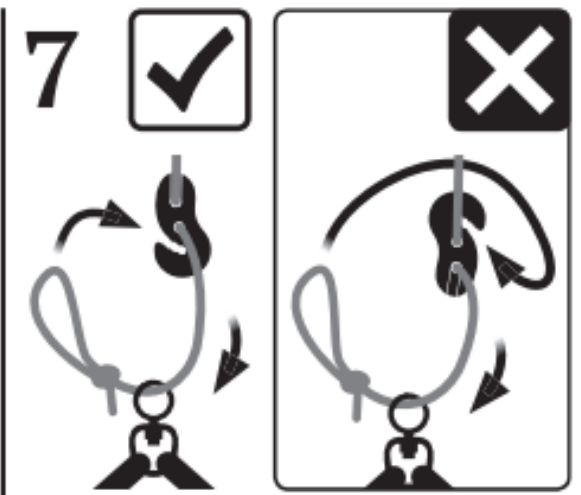

1. Naam van het product

Fixatieset Casa Mount voor hangstoel (1 ophangpunt)

2. Product code

83300065

3. Kleur

Zie afbeelding

4. Korte beschrijving

Voor montage van een hangmat met eenpunts-ophanging aan plafond of boom. Met touw, karabijnhaak, oog en plug. Dit ophangpunt is zowel geschikt voor een houten als betonnen plafond. Maximale belasting 160 kg.

8

9

10

7. Veiligheid

Ieder misbruik voorkomen! Lang touw, gevaar voor verwonding door verwurging. Gemakkelijk in te slikken kleine onderdelen, de verpakking bevat kleine onderdelen voor de installatie van het product. Bevestiging niet verdraaien. De producten mogen niet direct in de MultiSpot worden gehangen.

Gevaar voor verwonding door materiaalbreuk. Aan iedere MultiSpot mag slechts één touw worden bevestigd. Voorkom dat de bevestiging contact maakt met scherpe randen. De MultiSpot mag alleen aan dragende ondergronden zoals beton of sterke houtbalken worden bevestigd en is niet geschikt om aan bomen te worden bevestigd. Afhankelijk van de aard van het dragende materiaal zijn de eisen aan schroeven en pluggen zeer verschillend. De met de leveringsomvang meegeleverde schroeven en pluggen zijn hoogwaardige universele oplossingen die echter niet voor alle toepassingen geschikt zijn. Gebruik de meegeleverde schroeven en pluggen daarom uitsluitend als u deskundig de geschiktheid ervan voor het materiaal ter plaatse kunt inschatten. Als u twijfelt over de aard van uw ondergrond, neem dan contact op met een vakman en laat u adviseren over de geschikte schroeven en pluggen.