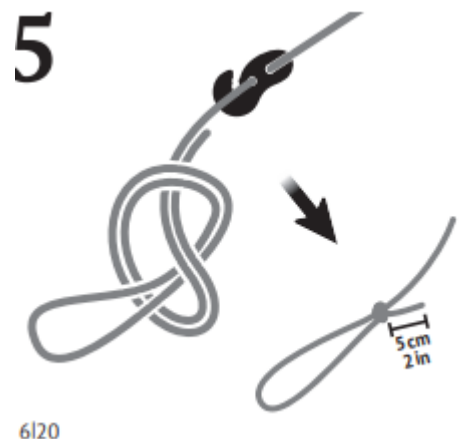

1. Naam van het product

Fixatieset Casa Mount voor hangstoel (1 ophangpunt)

2. Product code

83300065

3. Kleur

Zie afbeelding

4. Korte beschrijving

Voor montage van een hangmat met eenpunts-ophanging aan plafond of boom. Met touw, karabijnhaak, oog en plug. Dit ophangpunt is zowel geschikt voor een houten als betonnen plafond. Maximale belasting 160 kg.

8

9

10

7. Veiligheid

Ieder misbruik voorkomen! Lang touw, gevaar voor verwonding door verwurging. Gemakkelijk in te slikken kleine onderdelen, de verpakking bevat kleine onderdelen voor de installatie van het product. Bevestiging niet verdraaien. De producten mogen niet direct in de MultiSpot worden gehangen.

Gevaar voor verwonding door materiaalbreuk. Aan iedere MultiSpot mag slechts één touw worden bevestigd. Voorkom dat de bevestiging contact maakt met scherpe randen. De MultiSpot mag alleen aan dragende ondergronden zoals beton of sterke houtbalken worden bevestigd en is niet geschikt om aan bomen te worden bevestigd. Afhankelijk van de aard van het dragende materiaal zijn de eisen aan schroeven en pluggen zeer verschillend. De met de leveringsomvang meegeleverde schroeven en pluggen zijn hoogwaardige universele oplossingen die echter niet voor alle toepassingen geschikt zijn. Gebruik de meegeleverde schroeven en pluggen daarom uitsluitend als u deskundig de geschiktheid ervan voor het materiaal ter plaatse kunt inschatten. Als u twijfelt over de aard van uw ondergrond, neem dan contact op met een vakman en laat u adviseren over de geschikte schroeven en pluggen.