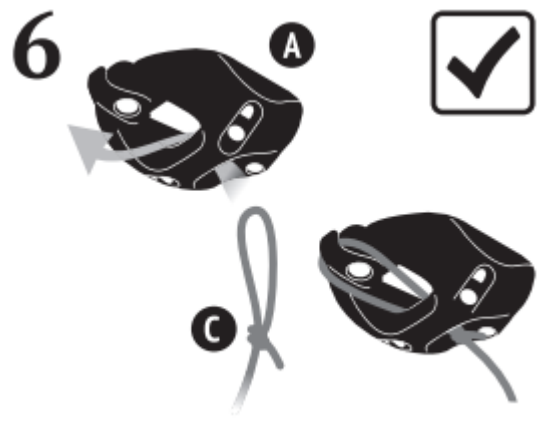

1. Naam van het product

Fixatieset Casa Mount voor hangstoel (1 ophangpunt)

2. Product code

83300065

3. Kleur

Zie afbeelding

4. Korte beschrijving

Voor montage van een hangmat met eenpunts-ophanging aan plafond of boom. Met touw, karabijnhaak, oog en plug. Dit ophangpunt is zowel geschikt voor een houten als betonnen plafond. Maximale belasting 160 kg.

8

9

10

7. Veiligheid

Ieder misbruik voorkomen! Lang touw, gevaar voor verwonding door verwurging. Gemakkelijk in te slikken kleine onderdelen, de verpakking bevat kleine onderdelen voor de installatie van het product. Bevestiging niet verdraaien. De producten mogen niet direct in de MultiSpot worden gehangen.

Gevaar voor verwonding door materiaalbreuk. Aan iedere MultiSpot mag slechts één touw worden bevestigd. Voorkom dat de bevestiging contact maakt met scherpe randen. De MultiSpot mag alleen aan dragende ondergronden zoals beton of sterke houtbalken worden bevestigd en is niet geschikt om aan bomen te worden bevestigd. Afhankelijk van de aard van het dragende materiaal zijn de eisen aan schroeven en pluggen zeer verschillend. De met de leveringsomvang meegeleverde schroeven en pluggen zijn hoogwaardige universele oplossingen die echter niet voor alle toepassingen geschikt zijn. Gebruik de meegeleverde schroeven en pluggen daarom uitsluitend als u deskundig de geschiktheid ervan voor het materiaal ter plaatse kunt inschatten. Als u twijfelt over de aard van uw ondergrond, neem dan contact op met een vakman en laat u adviseren over de geschikte schroeven en pluggen.