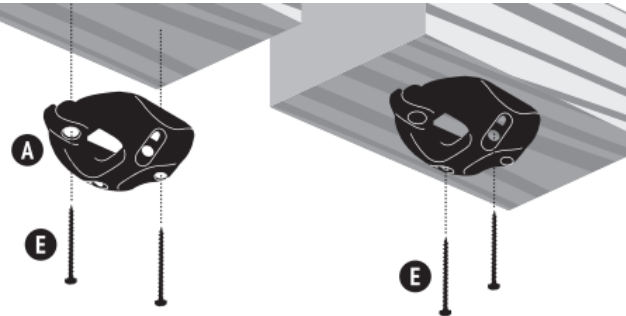

6. Installatie

1

2

2a

4120

2b