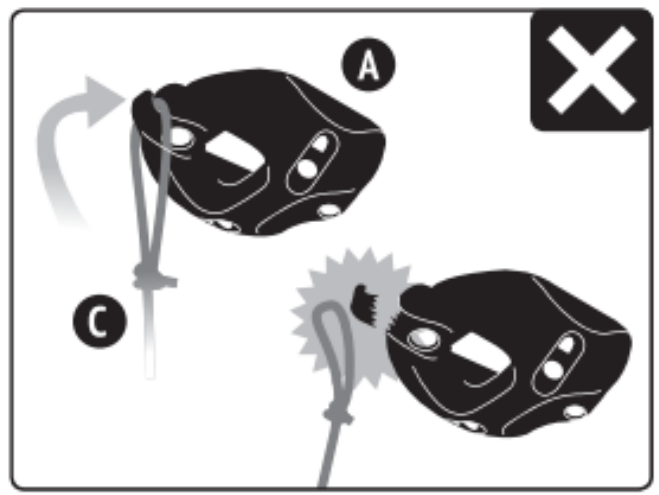

1. Naam van het product

Fixatieset Casa Mount voor hangstoel (1 ophangpunt)

2. Product code

83300065

3. Kleur

Zie afbeelding

4. Korte beschrijving

Voor montage van een hangmat met eenpunts-ophanging aan plafond of boom. Met touw, karabijnhaak, oog en plug. Dit ophangpunt is zowel geschikt voor een houten als betonnen plafond. Maximale belasting 160 kg.

8

9

10

7. Veiligheid

Ieder misbruik voorkomen! Lang touw, gevaar voor verwonding door verwurging. Gemakkelijk in te slikken kleine onderdelen, de verpakking bevat kleine onderdelen voor de installatie van het product. Bevestiging niet verdraaien. De producten mogen niet direct in de MultiSpot worden gehangen.

Gevaar voor verwonding door materiaalbreuk. Aan iedere MultiSpot mag slechts één touw worden bevestigd. Voorkom dat de bevestiging contact maakt met scherpe randen. De MultiSpot mag alleen aan dragende ondergronden zoals beton of sterke houtbalken worden bevestigd en is niet geschikt om aan bomen te worden bevestigd. Afhankelijk van de aard van het dragende materiaal zijn de eisen aan schroeven en pluggen zeer verschillend. De met de leveringsomvang meegeleverde schroeven en pluggen zijn hoogwaardige universele oplossingen die echter niet voor alle toepassingen geschikt zijn. Gebruik de meegeleverde schroeven en pluggen daarom uitsluitend als u deskundig de geschiktheid ervan voor het materiaal ter plaatse kunt inschatten. Als u twijfelt over de aard van uw ondergrond, neem dan contact op met een vakman en laat u adviseren over de geschikte schroeven en pluggen.