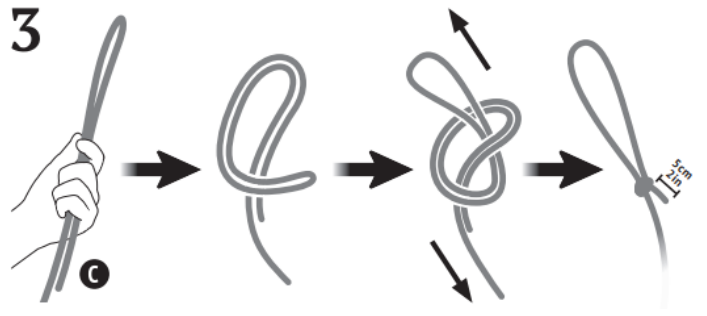

1. Naam van het product

Fixatieset Casa Mount voor hangstoel (1 ophangpunt)

2. Product code

83300065

3. Kleur

Zie afbeelding

4. Korte beschrijving

Voor montage van een hangmat met eenpunts-ophanging aan plafond of boom. Met touw, karabijnhaak, oog en plug. Dit ophangpunt is zowel geschikt voor een houten als betonnen plafond. Maximale belasting 160 kg.

8

9

10

7. Veiligheid

Ieder misbruik voorkomen! Lang touw, gevaar voor verwonding door verwurging. Gemakkelijk in te slikken kleine onderdelen, de verpakking bevat kleine onderdelen voor de installatie van het product. Bevestiging niet verdraaien. De producten mogen niet direct in de MultiSpot worden gehangen.

Gevaar voor verwonding door materiaalbreuk. Aan iedere MultiSpot mag slechts één touw worden bevestigd. Voorkom dat de bevestiging contact maakt met scherpe randen. De MultiSpot mag alleen aan dragende ondergronden zoals beton of sterke houtbalken worden bevestigd en is niet geschikt om aan bomen te worden bevestigd. Afhankelijk van de aard van het dragende materiaal zijn de eisen aan schroeven en pluggen zeer verschillend. De met de leveringsomvang meegeleverde schroeven en pluggen zijn hoogwaardige universele oplossingen die echter niet voor alle toepassingen geschikt zijn. Gebruik de meegeleverde schroeven en pluggen daarom uitsluitend als u deskundig de geschiktheid ervan voor het materiaal ter plaatse kunt inschatten. Als u twijfelt over de aard van uw ondergrond, neem dan contact op met een vakman en laat u adviseren over de geschikte schroeven en pluggen.