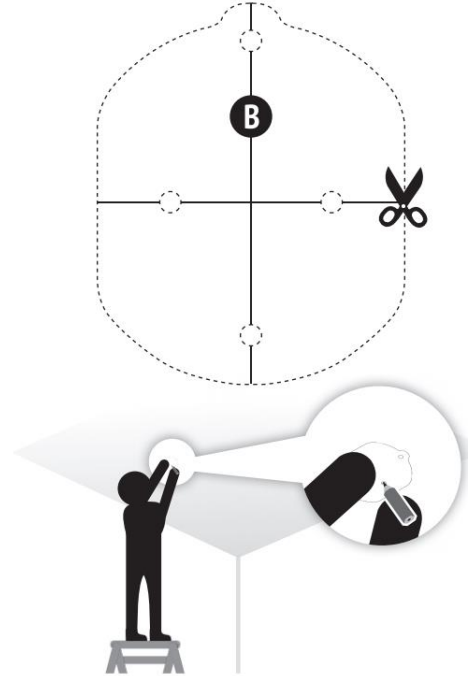

6. Installatie

1