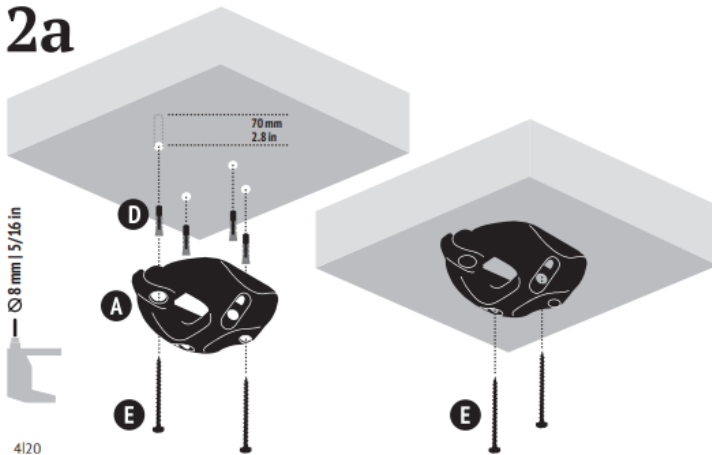

6. Installatie

1

2

2a

4120

2b