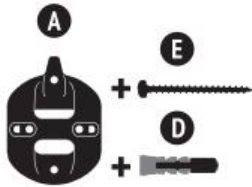

6. Installatie

1

2

2a

4120

2b