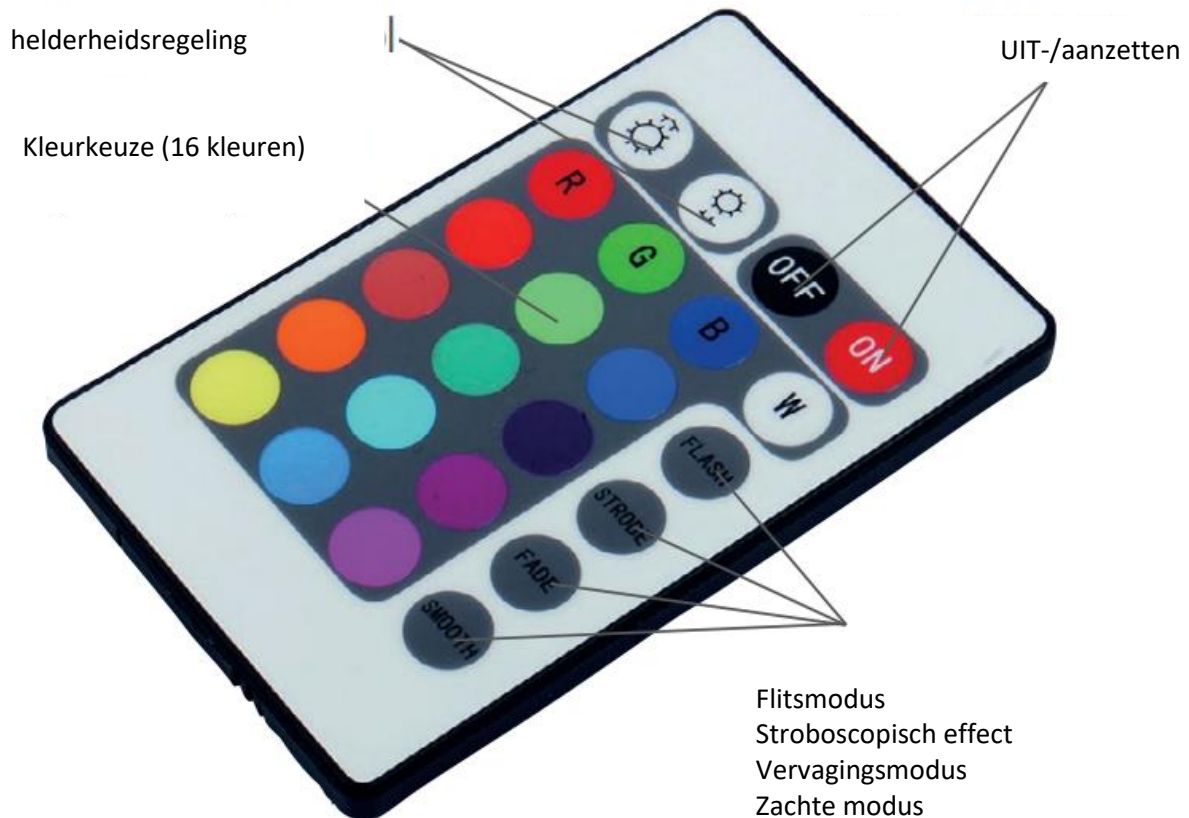

Instructies voor afstandsbediening

5. Technische informatie

- Adapteringang AC 110V 240V 50/60HZ
- Opladingang: DC 5V
- Batterijvervanging voor afstandsbediening: CR2025 Lithium Button Cell

6. Veiligheid

In de snelle knipperende of stroboscoopmodus kan de lichtbron mogelijk aanvallen veroorzaken bij kinderen met een voorgeschiedenis van lichtgevoelige epilepsie.

Geschikt voor gebruik met kinderen onder toezicht van volwassenen. Dit is geen speelgoed.

Afstandsbediening mag alleen worden gebruikt door een verantwoordelijke volwassene of onder toezicht van een volwassene. Bewaar deze informatie voor toekomstig gebruik. De kubus mag nooit worden gebruikt wanneer deze is aangesloten, omdat deze is ontworpen om volledig te worden opgeladen en vervolgens losgekoppeld (dus draadloos) te worden gebruikt.