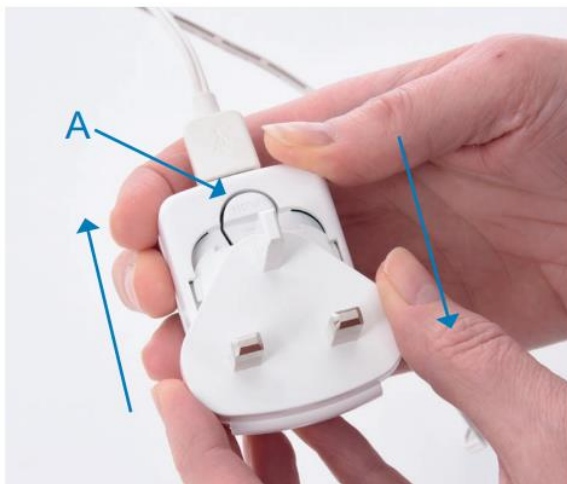

De kubus is waterbestendig en kan een gewicht van 80 kg dragen. De kubus mag nooit worden gebruikt wanneer deze is aangesloten, omdat deze is ontworpen om volledig te worden opgeladen en vervolgens losgekoppeld (dus draadloos) te worden gebruikt.

4. Zintuigen stimulaties

Zicht

5. In gebruik nemen

Opladen met AC-adapter

- Selecteer de juiste adapter (UK/EU/US/AU), schuif in positie totdat u een "klik" hoort;
- Druk op knop (A) om te verwijderen en schuif naar buiten;
- Om de knop (A) te verwijderen en uit te schuiven;
Open de rubberen afdekking op het oplaadcontact aan de basis. Wanneer het apparaat voor de eerste keer wordt opgeladen, gaat het lampje branden. Druk op de witte knop op de voet om het licht **UIT TE SCHAKELEN**;
- Opladen voor 8 uur;
- Voedingsadapter en afstandsbediening zijn niet waterdicht, uit de buurt van water houden;
- Verleng de levensduur van de batterij door op te laden wanneer de stroom bijna op is, in plaats van dat het licht volledig wordt uitgeput. Gebruikstijd zal verminderen bij het uitvoeren van Flash/Strobe/Fade/Smooth programma.

In de snelle knipperende of stroboscoopmodus kan de lichtbron mogelijk aanvallen veroorzaken bij kinderen met een voorgeschiedenis van lichtgevoelige epilepsie.

Geschikt voor gebruik met kinderen onder toezicht van volwassenen. Dit is geen speelgoed.