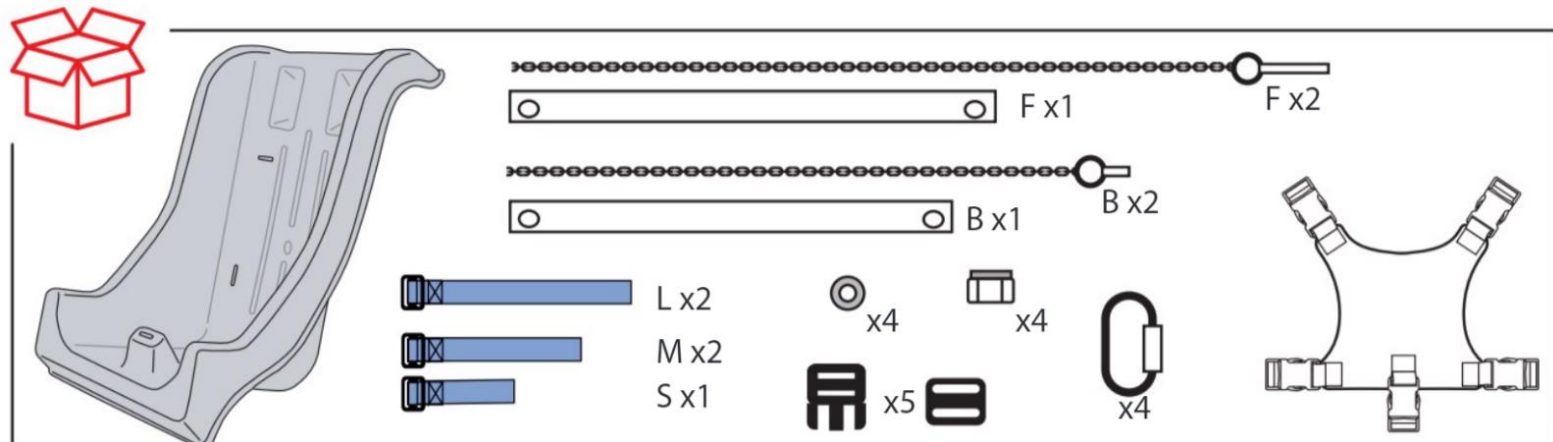

Deze schommelzitjes zijn inmiddels een begrip in de zorg, vele malen nagemaakt, maar nooit geëvenaard. Ideaal voor thuis of in een verzorgingsinstelling. Weer- en windbestendig en standaard geleverd met 5-punts fixatie om veilig en onbezorgd te kunnen schommelen. De kuip is gemaakt van hoogwaardig polyethyleen en volledig voorgevormd met abductie. De meegeleverde touwen zijn lang genoeg voor schommelstellingen van 2,5 meter hoog en voorzien van knipsloten voor 2-punts ophanging. De touwen zijn UV-gestabiliseerd en lang genoeg voor 3 meter 'hoge frames' of je kunt de stoel op twee verbindingpunten bevestigen met behulp van de ophanghaken.

Volwassen zitplaats met volledige ondersteuning 81 cm (hoogte van de stoel) x 51 cm (breedte van de stoel) x 36 cm (diepte van de stoel) leeftijdscategorie volwassene tot max. 125 kg (72012065)

Zithoogte 81 cm, zitbreedte 51 cm, zitdiepte 36 cm

7. Inhoud

8. In gebruik nemen

2

3 x5

4 x5

5

6

Aanpassen om achterover te leunen