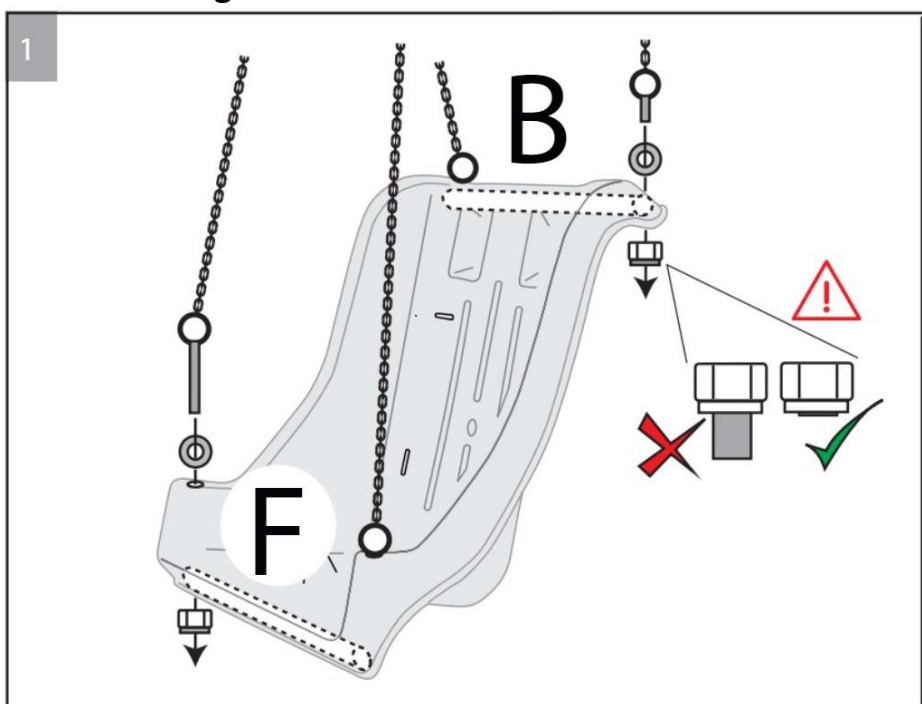

Deze schommelzitjes zijn inmiddels een begrip in de zorg, vele malen nagemaakt, maar nooit geëvenaard. Ideaal voor thuis of in een verzorgingsinstelling. Weer- en windbestendig en standaard geleverd met 5-punts fixatie om veilig en onbezorgd te kunnen schommelen. De kuip is gemaakt van hoogwaardig polyethyleen en volledig voorgevormd met abductie. De meegeleverde touwen zijn lang genoeg voor schommelstellingen van 2,5 meter hoog en voorzien van knipsloten voor 2-punts ophanging. De touwen zijn UV-gestabiliseerd en lang genoeg voor 3 meter 'hoge frames' of je kunt de stoel op twee verbindingpunten bevestigen met behulp van de ophanghaken.

Volwassen zitplaats met volledige ondersteuning 81 cm (hoogte van de stoel) x 51 cm (breedte van de stoel) x 36 cm (diepte van de stoel) leeftijdscategorie volwassene tot max. 125 kg (72012065)

Zithoogte 81 cm, zitbreedte 51 cm, zitdiepte 36 cm

7. Inhoud

8. In gebruik nemen

2

3 x5

4 x5

5

6

Aanpassen om achterover te leunen