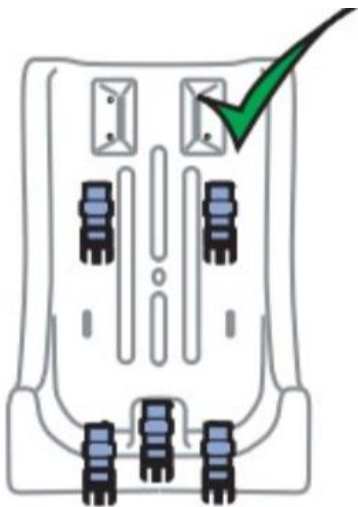

Fixatie vestje verwijderen wanneer niet in gebruik

Bekijk het filmpje op de website voor montage.