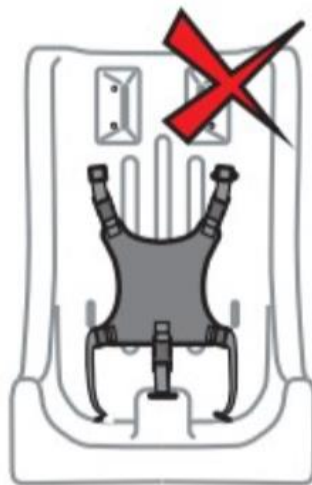

Fixatie vestje verwijderen wanneer niet in gebruik

Bekijk het filmpje op de website voor montage.