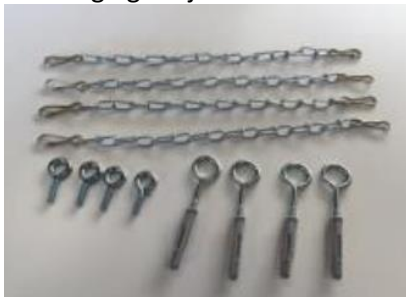

5. In gebruik nemen

1. Bevestig het Sterrenpaneel eenvoudig aan het plafond met het onderstaande bevestigingssetje: