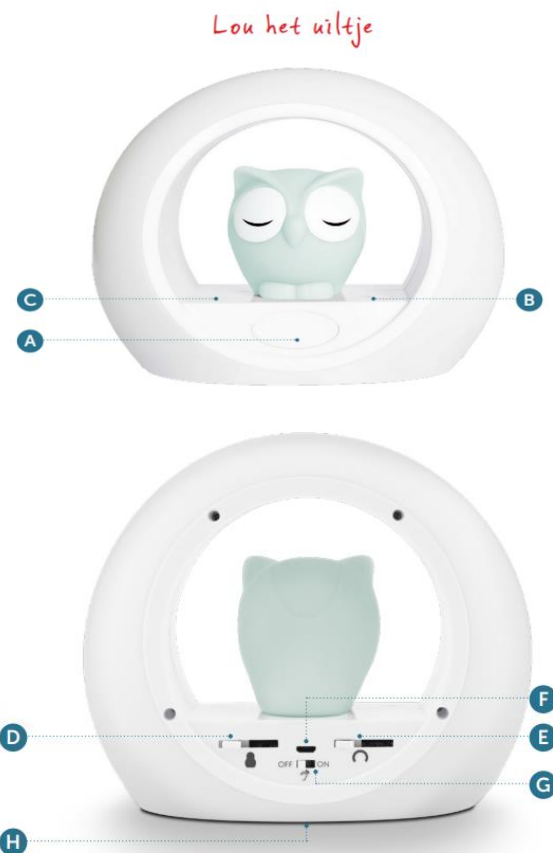

1. Naam van het product

Nachtlampje - Lou de uil

2. Product code

53030820

3. Kleur

Wit met grijs

4. Korte omschrijving

Is jouw kind of cliënt bang in het donker? Onze Lou kan helpen om het donker weg te jagen. Met zijn twee lampjes, instelbare helderheid, kan ze naar wens worden ingesteld. Activeer de timers om een of beide lampen automatisch uit te schakelen. De huilsensor zorgt ervoor dat het licht weer aangaat wanneer je kind s nachts wakker wordt. Geactiveerd door geluid.

5. Inhoud

Nachtlampje – Lou de uil

USB-kabel ingang: 5V-500mA

6. In gebruik nemen

Plaats 3x AA batterij (niet inbegrepen). Gebruik alleen alkalinebatterijen, geen zinkkoolstof

- (A) AAN/UIT knop
- (B) RING knop,
Druk 1x AAN/UIT
Druk 2 sec. indrukken: timer 30 min., het licht knippert
wanneer de timer is geactiveerd.
- (C) UIL knop
Druk 1x AAN/UIT
Druk 2 sec. indrukken: timer 60 min., het licht knippert
wanneer de timer is geactiveerd.

- (D) Helderheid UIL
- (E) Helderheid RING
- (F) Micro USB poort
- (G) Huil sensor AAN/UIT: wanneer kindje gaat huilen, gaat
het uiltje automatisch 2 min AAN.
- (H) Batterij vakje: 3x AA

Bekijk het filmpje ter verduidelijking hieronder:
<https://www.youtube.com/watch?v=KlUo7HroM9U>