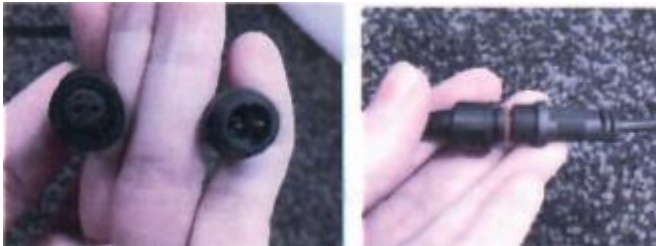

1. Naam van het product

Interactieve ronde vloertegel

2. Product code

25349477

3. Omschrijving

Deze interactieve vloertegel maakt gebruik van de nieuwste moderne technologie. De tegel licht op en verandert autonoom van kleur of reageert op je aanrakingen. Visueel interessant en leuk om te gebruiken, dit item laat kinderen spelen en lachen. Inclusief afstandsbediening, adapter en kabel.

4. Inhoud

1x ronde vloertegel

5. Zintuigen stimulaties

Zien

6. Technische informatie

Afmeting: 50 cm diameter

7. Installatie

1. Sluit de adapter en kabel aan, zoals aangegeven in de onderstaande afbeeldingen.

2. Draai de schroef vast via de verbinding om ervoor te zorgen dat de verbinding veilig is.

3. Sluit de adapter aan en druk het knopje ON.

4. Gebruik de afstandsbediening om het product in te schakelen.