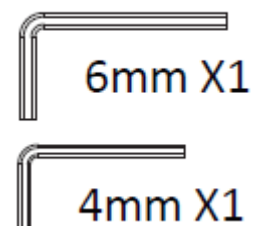

## 4. Korte beschrijving

Zeer comfortabele moderne schommelstoel. De stoel heeft een stalen frame en houten schommelbaren. Reinigen met vochtige doek. Zithoogte: 35 cm.

Afmeting: 101 x 69 x 79 cm

## 6. Installatie

Number	Component	Quantity
①		1
②		1
③		1
④	 L	1
⑤	 R	1
⑥	 M6x12	4
⑦	 M8*25	4

Tools Needed:

Voor meer informatie kunt u onze website [www.nenko.com](http://www.nenko.com) bezoeken.