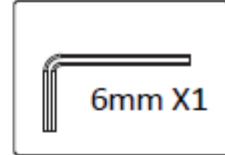

## 4. Korte beschrijving

Zeer comfortabele moderne schommelstoel. De stoel heeft een stalen frame en houten schommelbaren. Reinigen met vochtige doek. Zithoogte: 35 cm.

Afmeting: 101 x 69 x 79 cm

## 6. Installatie

Number	Component	Quantity
①		1
②		1
③		1
④	 L	1
⑤	 R	1
⑥	 M6x12	4
⑦	 M8*25	4

Tools Needed:

Voor meer informatie kunt u onze website [www.nenko.com](http://www.nenko.com) bezoeken.