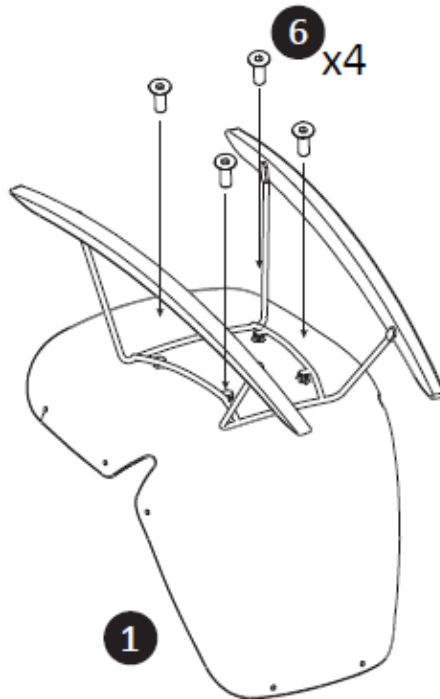

## 4. Korte beschrijving

Zeer comfortabele moderne schommelstoel. De stoel heeft een stalen frame en houten schommelbaren. Reinigen met vochtige doek. Zithoogte: 35 cm.

Afmeting: 101 x 69 x 79 cm

## 6. Installatie

Number	Component	Quantity
①		1
②		1
③		1
④	 L	1
⑤	 R	1
⑥	 M6x12	4
⑦	 M8*25	4

Tools Needed:

Voor meer informatie kunt u onze website [www.nenko.com](http://www.nenko.com) bezoeken.