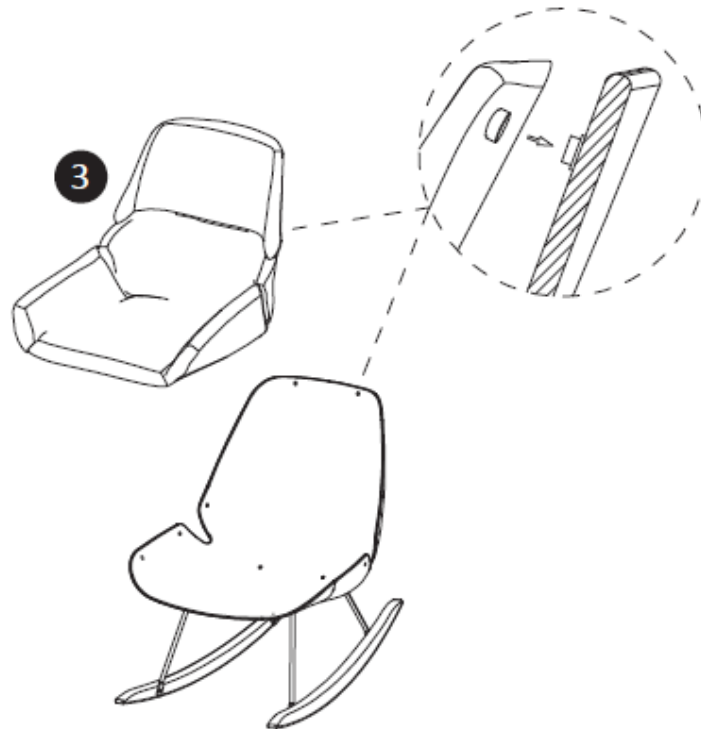

Voor meer informatie kunt u onze website www.nenko.com bezoeken.